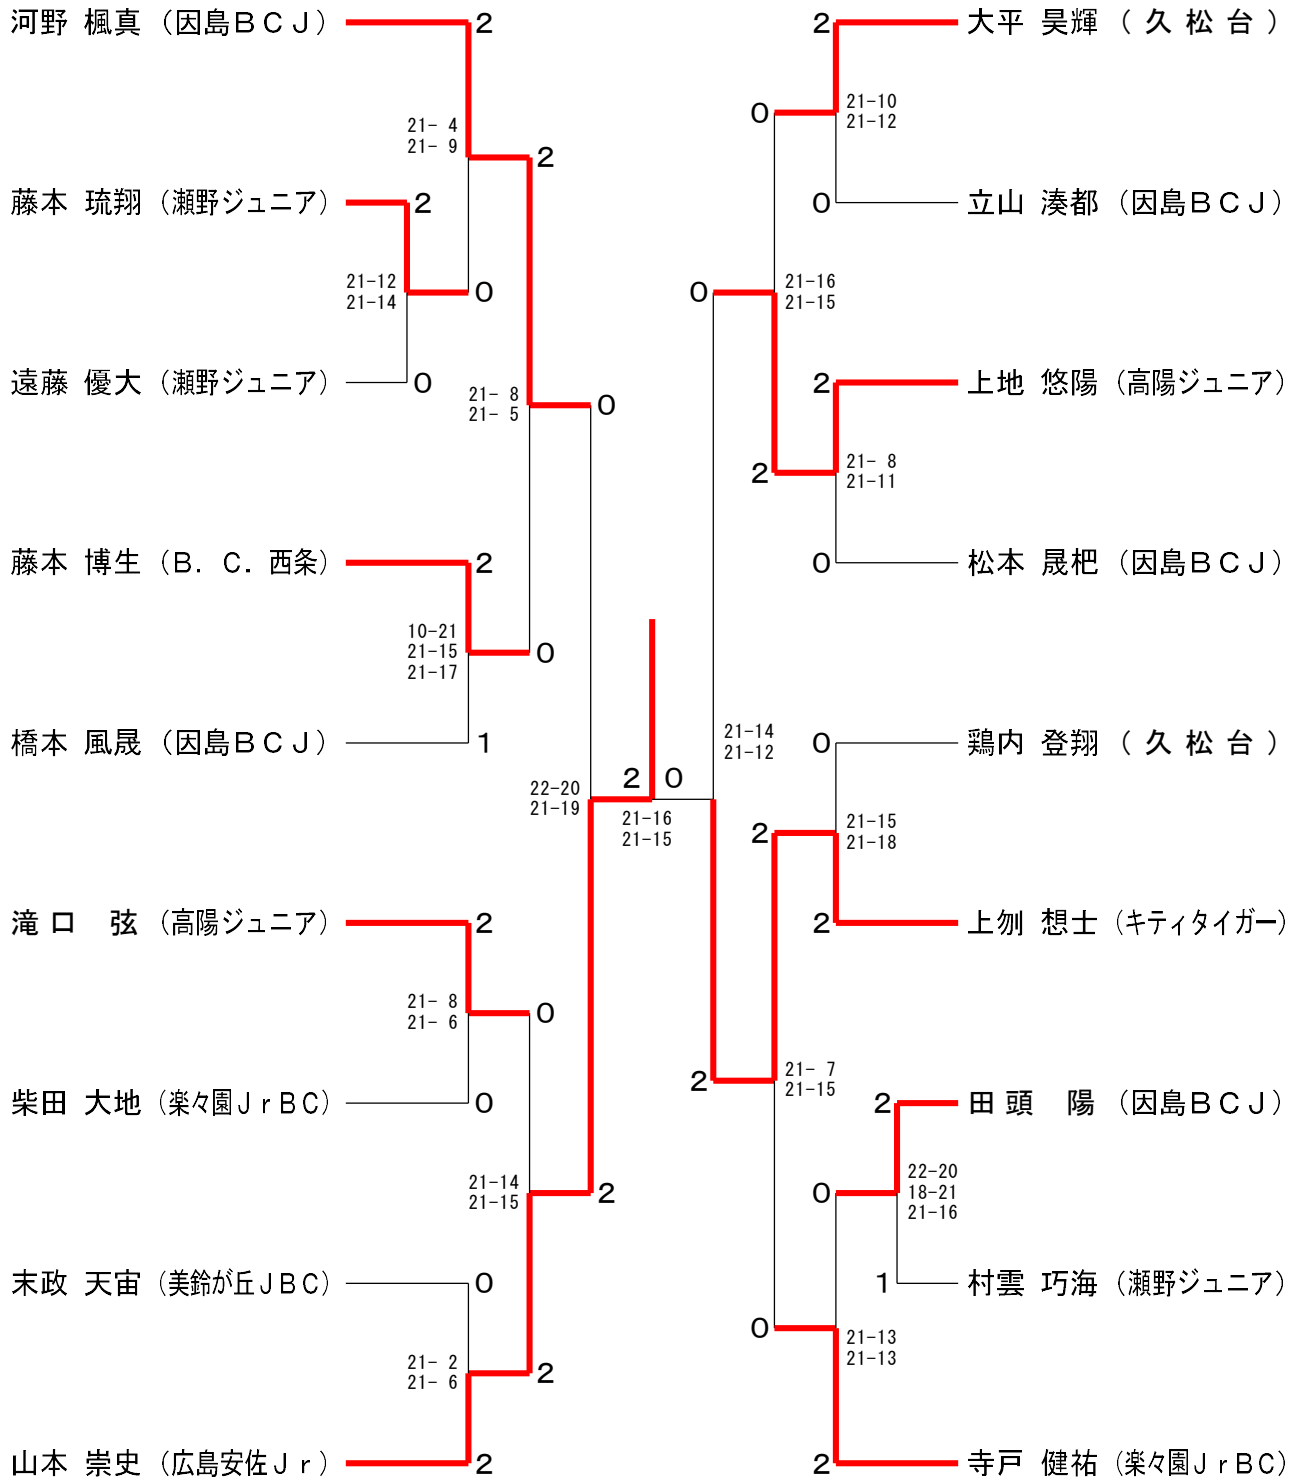

第20回 広島県小学生学年別バドミントン大会 令和4年3月5日 安佐南区スポーツセンター
6年生以下男子シングルス(6BS) 決勝トーナメント